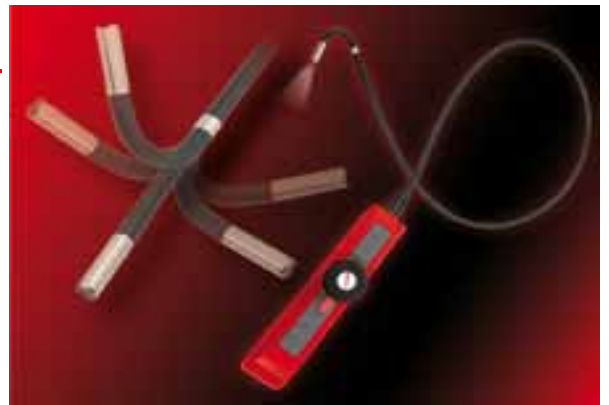

" Disponemos de Camaras Termograficas, Equipos Medida ,videoscopios inspeccion Industrial y Tubos ,etc. "

**VIDEOSCOPIO INALAMBRICO GRAVADOR CON CAMARA DIAMETRO 6mm x 1 m ARTICULADA 2 EJES 150°**  
Pantalla TFT 3,5" , USB , SALIDA VIDEO , GRAVA FOTO - VIDEO en Tarjeta SD , Maletin Rigido , Cargador

**SONDA VIA RADIO**

**CAMARA DIAMETRO 6mm x 1m**

**ARTICULACION 150° EN 2 EJES CON AJUSTE LEDS**

OTROS VIDEOSCOPIOS CON O SIN GRAVACION = CAMARAS FLEXIBLES o SEMIRIGIDAS con DIAMETRO 5,5 o 3,9 LARGOS 1m 3m o 20m

**"ULTIMATE" SONDAS SIN ARTICULACION INTERCAMBIABLES**

FLEXIBLES  
SEMIRIGIDAS  
HASTA 20m

Sondas de video-endoscopio

**OPCIONES SONDAS.-**

cámara 90°  
Diam 3,9mm

OPCIONES.-  
SEMIRIGIDA  
D3,9x1m

**VIDEOSCOPIO Diam 5,5 x 1m**