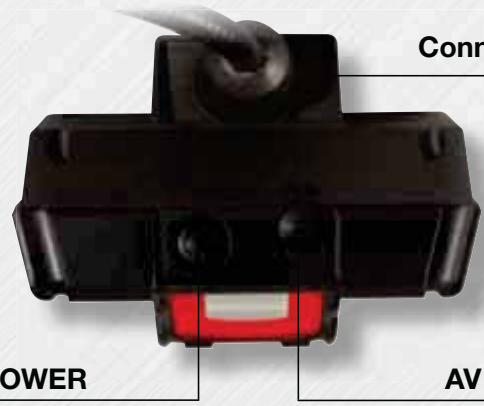

- OTROS VIDEOSCOP=**
- GRAVADORES
 - ARTICULADOS
 - VARIOS LARGOS y Diam
 - ETC.

INFO RESUMEN del ORIGINAL
Para envio por email

SÓLO INFORMATIVO

93.5 mm

Monitor 2.36"
(TFT LCD QVGA)
320 x 240 pixels

(Light) Increasing
Indicator light
(Light) Decreasing

Zoom-in/Mirror

Hanger Hole

VIDEOSCOPIO KS-BASIC con SONDA Semirigida Diametro 5,5mm x 1metro NO GRAVADOR

- Pantalla Color TFT , SALIDA VIDEO con cable conexion , funciona a Pilas , Maletin ,
- De serie un Conjunto de espejos 70° , 90° y 110° para roscar en la punta.
- Ajuste intensidad LEDS , Efecto Espejo imagen y Zoom (Existe Mod "ultimate" Gravador-inalambrico)