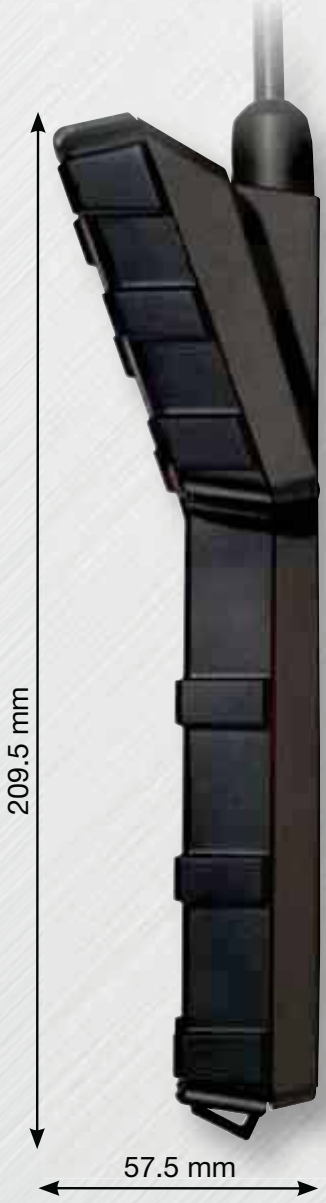

- OTROS VIDEOSCOP=**
- GRAVADORES
 - ARTICULADOS
 - VARIOS LARGOS y Diam
 - ETC.

INFO RESUMEN del ORIGINAL
Para envio por email

SÓLO INFORMATIVO

93.5 mm

Monitor 2.36"
(TFT LCD QVGA)
320 x 240 pixels

(Light) Increasing
Indicator light
(Light) Decreasing

Zoom-in/Mirror

Hanger Hole

VIDEOSCOPIO KS-BASIC con SONDA Semirigida Diametro 5,5mm x 1metro NO GRAVADOR

- Pantalla Color TFT , SALIDA VIDEO con cable conexion , funciona a Pilas , Maletin ,
- De serie un Conjunto de espejos 70° , 90° y 110° para roscar en la punta.
- Ajuste intensidad LEDS , Efecto Espejo imagen y Zoom (Existe Mod "ultimate" Gravador-inalambrico)